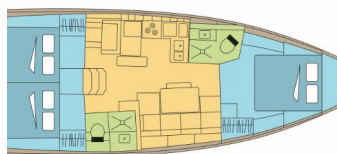

SUN ODYSSEY 440

LATIKA (2022)

BRAIN Yachting Image not found or type unknown

BRAIN Yachting • Neubaugasse 43/4 • 1070 Wien • Österreich

Telefon: +43 1 435 0804

E-Mail: relax@brain-yachting.com

Web: www.brain-yachting.com

BORDKÜCHE: Backofen, Herd, Kühlschrank, Pantryausrüstung, Warmes Wasser

DECKAUSRÜSTUNG: Außenborder, Beiboot, Bimini Top, Cockpittisch, Elektrische Ankerwinde, Sprayhood

INTERIEUR: Elektrische Toilette

NAVIGATION: Autopilot, Depthsounder, GPS Kartenplotter, Tachometer, Windmesser

SEGEL: Self tailing winch

SICHERHEITSAUSRÜSTUNG: UKW Funk

UNTERHALTUNG: Schnorchelausrüstung

YACHTELEKTRIK: Generator, Inverter, Klimaanlage

Yachtbasis BVI, Hodge's Creek Marina, Britische Jungferninseln (BVI)

Yacht ID 2984

Yachtmarken Jeanneau

Yachtname LATIKA

Baujahr 2022

Länge 13.00 M

Kabinen 3

Kojen 6

Maximale Personenanzahl 6

WC 2