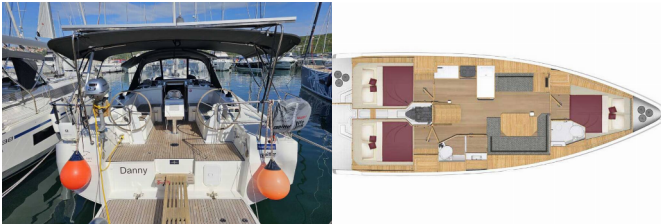

# BAVARIA C38

Danny (2022)

BRAIN Yachting Image not found or type unknown

<b>Yachtbasis</b>	Marina Punat, Krk, Kroatien
<b>Yacht ID</b>	2974
<b>Yachtmarken</b>	Bavaria
<b>Yachtname</b>	Danny
<b>Baujahr</b>	2022
<b>Länge</b>	11.31 M
<b>Kabinen</b>	3
<b>Kojen</b>	6 + 1
<b>Maximale Personenanzahl</b>	7
<b>WC</b>	2