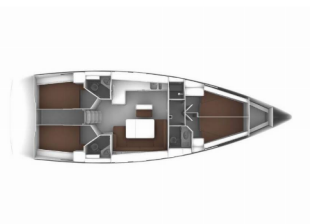

# BAVARIA CRUISER 46

Elsa (2022)

BRAIN Yachting Image not found or type unknown

**BRAIN Yachting • Neubaugasse 43/4 • 1070 Wien • Österreich**

Telefon: +43 1 435 0804

E-Mail: [relax@brain-yachting.com](mailto:relax@brain-yachting.com)

Web: [www.brain-yachting.com](http://www.brain-yachting.com)

<b>Yachtbasis</b>	Marina Punat, Krk, Kroatien
<b>Yacht ID</b>	2972
<b>Yachtmarken</b>	Bavaria
<b>Yachtname</b>	Elsa
<b>Baujahr</b>	2022
<b>Länge</b>	14.27 M
<b>Kabinen</b>	4
<b>Kojen</b>	8 + 1
<b>Maximale Personenanzahl</b>	9
<b>WC</b>	3