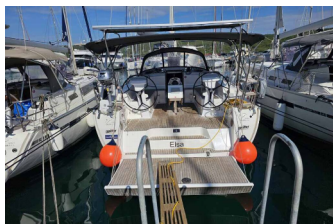

# BAVARIA CRUISER 46

Elsa (2022)

BRAIN Yachting Image not found or type unknown

**BRAIN Yachting • Neubaugasse 43/4 • 1070 Wien • Österreich**

Telefon: +43 1 435 0804

E-Mail: [relax@brain-yachting.com](mailto:relax@brain-yachting.com)

Web: [www.brain-yachting.com](http://www.brain-yachting.com)

<b>Yachtbasis</b>	Marina Punat, Krk, Kroatien
<b>Yacht ID</b>	2972
<b>Yachtmarken</b>	Bavaria
<b>Yachtname</b>	Elsa
<b>Baujahr</b>	2022
<b>Länge</b>	14.27 M
<b>Kabinen</b>	4
<b>Kojen</b>	8 + 1
<b>Maximale Personenanzahl</b>	9
<b>WC</b>	3

**UNTERHALTUNG:** Außenlautsprecher, Radio

**YACHTELEKTRIK:** E-Landanschluss 220 V, Heizung, Klimaanlage, Ladegerät, Solar Panel, USB Stecker