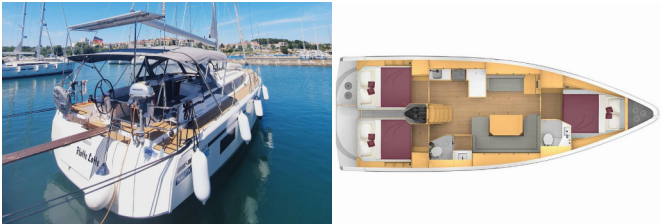

Yachtbasis	Marina Tehnomont Veruda, Pula, Kroatien
Yacht ID	2924
Yachtmarken	Bavaria
Yachtname	Flotte Lotte
Baujahr	2022
Länge	12.40 M
Kabinen	3
Kojen	6 + 1
Maximale Personenanzahl	7
WC	2

BORDKÜCHE: Gasflasche, Kühlschrank, Pantryausrüstung, Warmes Wasser

DECKAUSRÜSTUNG: Ankerleine, Ankerwirbel, Auxiliary Anker (Reserve Anker), Beiboot, Beiboot Pumpe, Bimini Top, Bootshaken, Bootsmannstuhl, Cockpittisch, Dieselkanister, Elektrische Ankerwinde, Fender, Festmacher, Gangway, Hauptanker, Heckdusche, Impeller, Keilriemen, Ölfilter, Kugelfender, Kunststoff-Eimer (Pütz), Rep. set f. Beiboot, Scheinwerfer, Schwarzer Ball, Schwarzer Konus, Sprayhood, Springleine, Teak im Cockpit, Teakdeck, Trosse, Wasserkanister, Wasserschlauch

INTERIEUR: absenkbarer Salontisch, Barometer, Schiffsuhr

KOMFORT: Cockpit Kissen

NAVIGATION: Autopilot, Bugstrahlruder, Composite Steuerrad, Fernglas mit Peilkompass, GPS Kartenplotter, GPS Kartenplotter - Cockpit, Hafenhandbücher, Logge/Lot/Speed/Wind, Radarreflektor

UNTERHALTUNG: Außenlautsprecher, Radio

YACHTELEKTRIK: Batteriespeichersystem, E-Landanschluss 220 V, Heizung, Inverter, Klimaanlage, Ladegerät, Solar Panel, USB Stecker

PREIS UND VERFÜGBARKEIT

Bavaria C42 Style Flotte Lotte (2022)