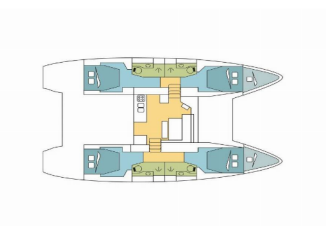

Yachtbasis	Grenada, Port Louis Marina, Karibik
Yacht ID	2919
Yachtmarken	Lagoon
Yachtname	BOATYLICIOUS
Baujahr	2022
Länge	13.99 M
Kabinen	4 + 2
Kojen	8 + 2 + 2
Maximale Personenanzahl	12
WC	4

BORDKÜCHE: Mikrowelle, Tiefkühlfach