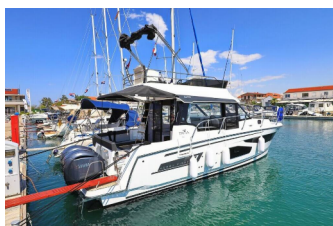

MERRY FISHER 1095

Tana (2022)

BRAIN Yachting Image not found or type unknown

BRAIN Yachting • Neubaugasse 43/4 • 1070 Wien • Österreich

Telefon: +43 1 435 0804

E-Mail: relax@brain-yachting.com

Web: www.brain-yachting.com

BORDKÜCHE: Gasflasche

DECKAUSRÜSTUNG: Bimini Top, Elektrische Ankerwinde, Fender, Festmacher, Heckdusche

INTERIEUR: LED lights, Verwandelbarer Tisch im Salon

KOMFORT: Cockpit Kissen

NAVIGATION: Bugstrahlruder, Compass, GPS Kartenplotter, Hafenhandbücher, Handpeilkompass, Log/speed instrument, Radarreflektor, Seekarten, Seekarten und nautische Reiseführer, Teiler, Seekarten, Wind/Geschwindigkeits/Tiefeninstrumente

Yachtbasis Marina Pirovac, Kroatien

Yacht ID 2918

Yachtmarken Jeanneau

Yachtname Tana

Baujahr 2022

Länge 10.47 M

Kabinen 3

Kojen 6 + 2