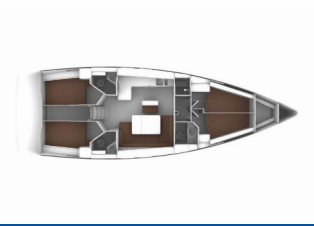

# BAVARIA CRUISER 46

Ticija (2015)

BRAIN Yachting Image not found or type unknown

**BRAIN Yachting • Neubaugasse 43/4 • 1070 Wien • Österreich**

Telefon: +43 1 435 0804

E-Mail: [relax@brain-yachting.com](mailto:relax@brain-yachting.com)

Web: [www.brain-yachting.com](http://www.brain-yachting.com)

<b>Yachtbasis</b>	Marina Zadar (ex. Tankerkomerc), Kroatien
<b>Yacht ID</b>	291
<b>Yachtmarken</b>	Bavaria
<b>Yachtname</b>	Ticija
<b>Baujahr</b>	2015
<b>Länge</b>	14.27 M
<b>Kabinen</b>	4
<b>Kojen</b>	8 + 1
<b>Maximale Personenanzahl</b>	10
<b>WC</b>	3