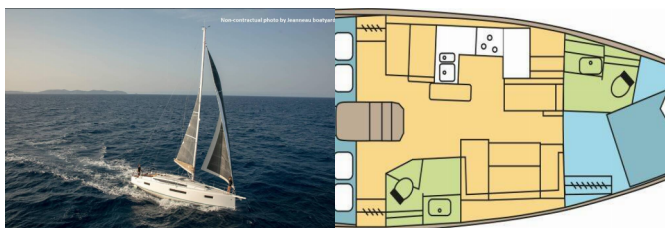

# SUN ODYSSEY 410

MELITI (2021)

BRAIN Yachting Image not found or type unknown

**BRAIN Yachting • Neubaugasse 43/4 • 1070 Wien • Österreich**

Telefon: +43 1 435 0804

E-Mail: [relax@brain-yachting.com](mailto:relax@brain-yachting.com)

Web: [www.brain-yachting.com](http://www.brain-yachting.com)

<b>Yachtbasis</b>	Lefkas, D-Marin, Griechenland
<b>Yacht ID</b>	2892
<b>Yachtmarken</b>	Jeanneau
<b>Yachtname</b>	MELITI
<b>Baujahr</b>	2021
<b>Länge</b>	12.35 M
<b>Kabinen</b>	3
<b>Kojen</b>	6 + 2
<b>Maximale Personenanzahl</b>	8
<b>WC</b>	2