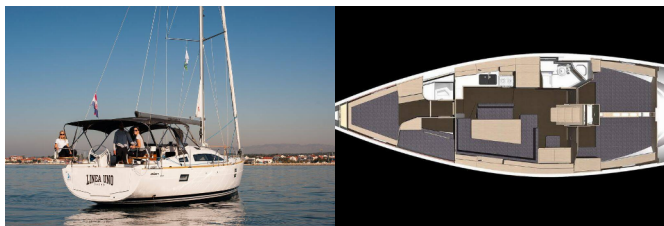

Yachtbasis Marina Zadar (ex. Tankerkomerc), Kroatien

Yacht ID 2857

Yachtmarken Elan Marine

Yachtname Linea Uno

Baujahr 2021

Länge 13.51 M

Kabinen 4

Kojen 8 + 2