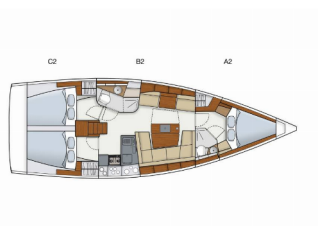

HANSE 415

Deep Blue (2014)

BRAIN Yachting or type unknown

BRAIN Yachting • Neubaugasse 43/4 • 1070 Wien • Österreich

Telefon: +43 1 435 0804

E-Mail: relax@brain-yachting.com

Web: www.brain-yachting.com

Yachtbasis	Lavrion, Main Port, Griechenland
Yacht ID	285
Yachtmarken	Hanse Yachts
Yachtname	Deep Blue
Baujahr	2014
Länge	12.40 M
Kabinen	3
Kojen	6 + 2
WC	2