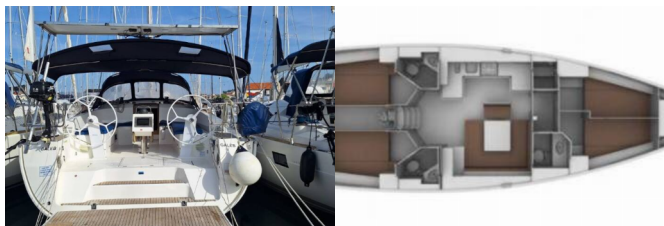

Yachtbasis	ACI Marina Trogir, Kroatien
Yacht ID	2843
Yachtmarken	Bavaria
Yachtname	Galeb
Baujahr	2021
Länge	14.27 M
Kabinen	4
Kojen	8 + 2
Maximale Personenanzahl	10
WC	3

BORDKÜCHE: Kühlschrank

DECKAUSRÜSTUNG: Badeplattform, Beiboot, Bimini Top,
Elektrische Ankerwinde, Gangway, Sprayhood

INTERIEUR: Convertible from 4 into 3 cabins

NAVIGATION: Autopilot, Bugstrahlruder, Echolot, Fernglas, GPS
Kartenplotter - Cockpit, Hafenhandbücher, Log/speed
instrument, Navigationsset, Radarreflektor, Seekarten,
Windmesser