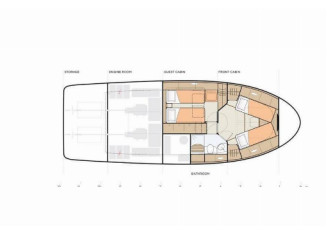

Yachtbasis	Marina Kornati, Biograd, Kroatien
Yacht ID	2827
Yachtmarken	Greenline
Yachtname	Lady Elma
Baujahr	2022
Länge	11.99 M
Kabinen	2
Kojen	4 + 2
Maximale Personenanzahl	6
WC	1

BORDKÜCHE: Induction hot plate, Kühlschrank, Mikrowelle, Spülmaschine, Tiefkühlfach, Warmes Wasser