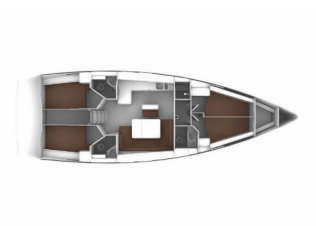

# BAVARIA CRUISER 46

Tac II (2017)

BRAIN Yachting Image not found or type unknown

**BRAIN Yachting • Neubaugasse 43/4 • 1070 Wien • Österreich**

Telefon: +43 1 435 0804

E-Mail: [relax@brain-yachting.com](mailto:relax@brain-yachting.com)

Web: [www.brain-yachting.com](http://www.brain-yachting.com)

<b>Yachtbasis</b>	Marina Punat, Krk, Kroatien
<b>Yacht ID</b>	2813
<b>Yachtmarken</b>	Bavaria
<b>Yachtname</b>	Tac II
<b>Baujahr</b>	2017
<b>Länge</b>	14.27 M
<b>Kabinen</b>	4
<b>Kojen</b>	8 + 1
<b>Maximale Personenanzahl</b>	9
<b>WC</b>	3