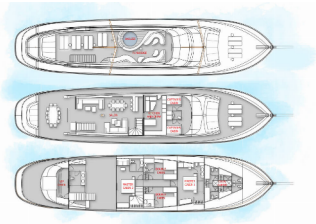

DECKAUSRÜSTUNG: Aft lounge area, Beiboot mit Außenborder, Flybridge, Forward lounge area, Gangway, Hydraulische Hebe Badeplattform, Jacuzzi, Side Bimini Sonnenschutz

INTERIEUR: Esstisch, Hair dryer, Safe

YACHTELEKTRIK: Generator, Klimaanlage

Yachtbasis Split Harbour, Kroatien

Yacht ID 2796

Yachtmarken Custom Made

Yachtname Acapella

Baujahr 2021

Länge 49.00 M

Kabinen 5