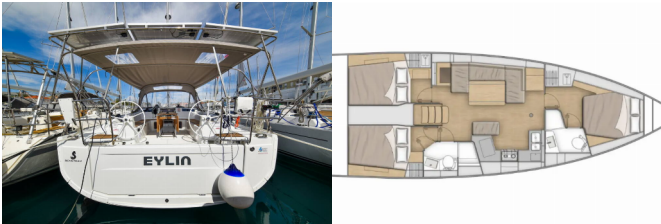

Yachtbasis Zadar, D-Marin Borik, Kroatien

Yacht ID 2785

Yachtmarken Beneteau

Yachtname Eylin

Baujahr 2021

Länge 12.87 M

Kabinen 3

Kojen 6 + 2

WC 2

BORDKÜCHE: Backofen, Gasflasche, Herd, Kühlschrank, Pantryausrüstung, Warmes Wasser

DECKAUSRÜSTUNG: Anker mit Kette, Anker mit Seil, Badeplattform, Beiboot, Bilgenpumpe - Manuell, Bimini Top, Bootshaken, Bootsmannstuhl, Cockpit Licht, Dieselkanister, Elektrische Ankerwinde, Fender, Festmacher, Heckdusche, Kunststoff-Eimer (Pütz), Sprayhood, Teak seats in cockpit, Wasserschlauch

UNTERHALTUNG: Radio CD-Spieler, TV + DVD

YACHTELEKTRIK: E-Landanschluss 220 V, elektrische Bilgenpumpe, Generator, Klimaanlage, Ladegerät, Shore Netzkabel, Solar Panel

PREIS UND VERFÜGBARKEIT

Oceanis 40.1 Eylin (2021)