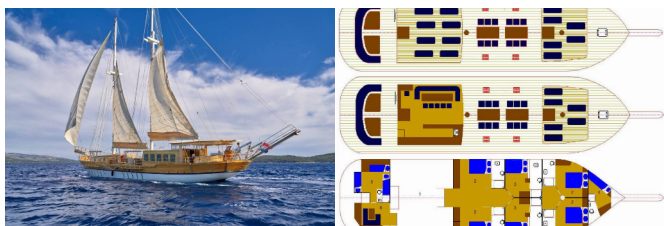

LIBRA

Libra (1997)

BRAIN Yachting Image not found or type unknown

BRAIN Yachting • Neubaugasse 43/4 • 1070 Wien • Österreich

Telefon: +43 1 435 0804

E-Mail: relax@brain-yachting.com

Web: www.brain-yachting.com

Yachtbasis	Split Harbour, Kroatien
Yacht ID	2699
Yachtmarken	Unknown
Yachtname	Libra
Baujahr	1997
Länge	31.50 M
Kabinen	6
Kojen	12
WC	6

BORDKÜCHE: Eiswürfelmaschine, Kaffeemaschine, Pantryausrüstung

DECKAUSRÜSTUNG: Beiboot mit Außenborder, Grill, Heckdusche