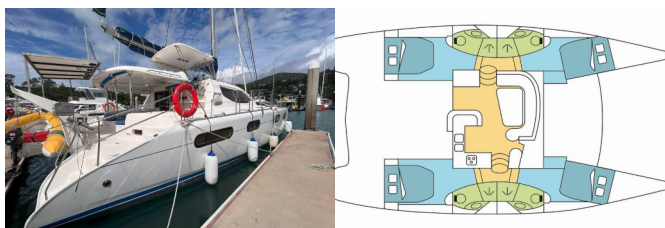

# LEOPARD 46

SEADUCTION (2008)

BRAIN Yachting Image not found or type unknown

**BRAIN Yachting • Neubaugasse 43/4 • 1070 Wien • Österreich**

Telefon: +43 1 435 0804

E-Mail: [relax@brain-yachting.com](mailto:relax@brain-yachting.com)

Web: [www.brain-yachting.com](http://www.brain-yachting.com)

<b>Yachtbasis</b>	Whitsundays, Airlie Beach, Coral Sea Marina, Australien Und Ozeanien
<b>Yacht ID</b>	2663
<b>Yachtmarken</b>	Leopard
<b>Yachtname</b>	SEADUCTION
<b>Baujahr</b>	2008
<b>Länge</b>	19.90 M
<b>Kabinen</b>	4
<b>Kojen</b>	8 + 2
<b>Maximale Personenanzahl</b>	10
<b>WC</b>	4