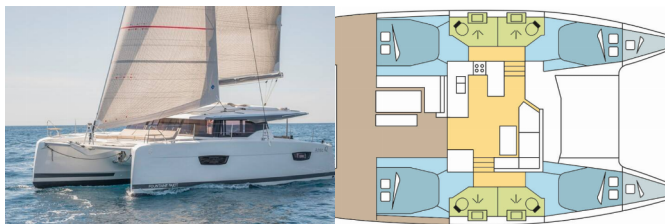

Yachtbasis	Antigua, Jolly Harbour Marina, Karibik
Yacht ID	2655
Yachtmarken	Fountaine Pajot
Yachtname	AMELY 1
Baujahr	2022
Länge	12.58 M
Kabinen	4 + 2
Kojen	8 + 2
Maximale Personenanzahl	12
WC	4

BORDKÜCHE: Backofen, Herd, Kühlschrank

DECKAUSRÜSTUNG: Badeleiter, Beiboot, Bimini Top, Cockpit Kühlschrank, Cockpittisch, Elektrische Ankerwinde, Grill, Heckdusche

INTERIEUR: Convertible Tisch, Ventilatoren in allen Kabinen, Verwandelbarer Tisch im Salon