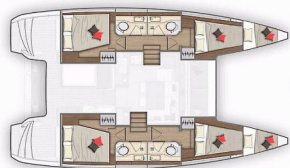

Yachtbasis	Setur Göcek Village Port, Türkei
Yacht ID	2643
Yachtmarken	Lagoon
Yachtname	Falcon
Baujahr	2021
Länge	11.74 M
Kabinen	4 + 2
Kojen	8 + 2
Maximale Personenanzahl	10
WC	4

BORDKÜCHE: Backofen, Gas-Kocher, Kühlschrank, Pantryausrüstung, Warmes Wasser

DECKAUSRÜSTUNG: Badeleiter, Beiboot, Bimini Top, Bootshaken, Cockpit Licht, Cockpittisch, Elektrische Ankerwinde, Fender, Heckdusche, Sprayhood, Teak im Cockpit

INTERIEUR: Elektrische Toilette, Innendusche, Ventilatoren in allen Kabinen, Verwandelter Tisch im Salon