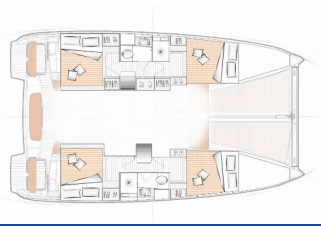

Yachtbasis	Lefkas, D-Marin, Griechenland
Yacht ID	2597
Yachtmarken	Excess
Yachtname	Phos
Baujahr	2021
Länge	11.42 M
Kabinen	4 + 2
Kojen	8 + 2
WC	2

BORDKÜCHE: Gas-Kocher, Herd, Kühlschrank, Pantryausrüstung, Warmes Wasser