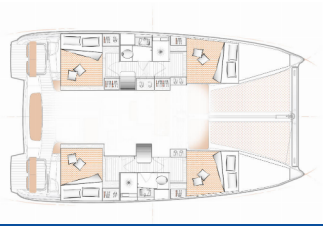

Yachtbasis	Lefkas, D-Marin, Griechenland
Yacht ID	2597
Yachtmarken	Excess
Yachtname	Phos
Baujahr	2021
Länge	11.42 M
Kabinen	4 + 2
Kojen	8 + 2
WC	2

BORDKÜCHE: Gas-Kocher, Herd, Kühlschrank, Pantryausrüstung, Warmes Wasser