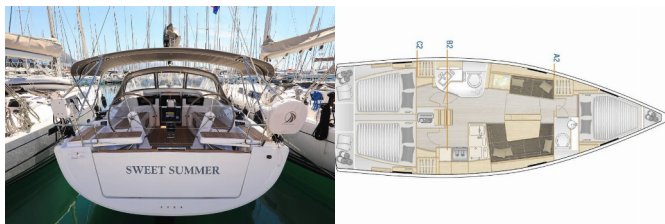

# HANSE 388

Sweet Summer (2021)

BRAIN Yachting Image not found or type unknown

**BRAIN Yachting • Neubaugasse 43/4 • 1070 Wien • Österreich**

Telefon: +43 1 435 0804

E-Mail: [relax@brain-yachting.com](mailto:relax@brain-yachting.com)

Web: [www.brain-yachting.com](http://www.brain-yachting.com)

<b>Yachtbasis</b>	Marina Kastela, Kroatien
<b>Yacht ID</b>	2593
<b>Yachtmarken</b>	Hanse Yachts
<b>Yachtname</b>	Sweet Summer
<b>Baujahr</b>	2021
<b>Länge</b>	11.40 M
<b>Kabinen</b>	3
<b>Kojen</b>	6 + 2
<b>Maximale Personenanzahl</b>	8
<b>WC</b>	2

**BORDKÜCHE:** Backofen, Gas-Kocher, Kühlschrank, Pantryausrüstung, Warmes Wasser

**DECKAUSRÜSTUNG:** Badeplattform, Beiboot, Bimini Top, Cockpittisch, Elektrische Ankerwinde, Heckdusche, Sprayhood, Teak im Cockpit