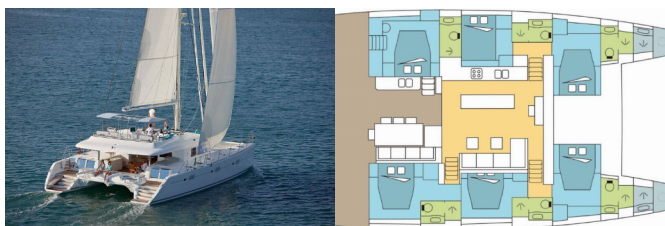

Yachtbasis	Polynesia, Raiatea, Französisch Polynesien
Yacht ID	2545
Yachtmarken	Lagoon
Yachtname	DREAM HIVA OA
Baujahr	2021
Länge	18.90 M
Kabinen	6 + 2
Kojen	12 + 2
Maximale Personenanzahl	12
WC	6 + 2