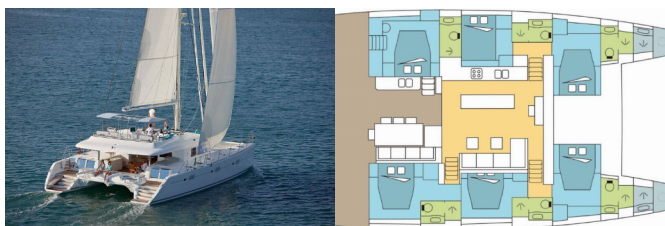

Yachtbasis	Polynesia, Raiatea, Französisch Polynesien
Yacht ID	2544
Yachtmarken	Lagoon
Yachtname	DREAM MAUPITI
Baujahr	2021
Länge	18.90 M
Kabinen	6 + 2
Kojen	12 + 2
Maximale Personenanzahl	12
WC	6 + 2