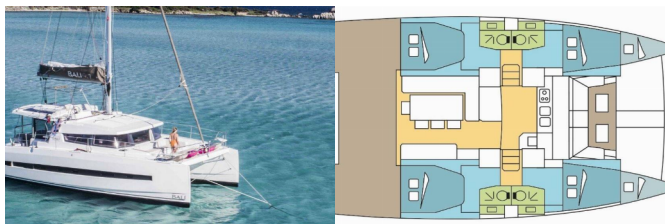

BALI 4.1

LINDIR (2021)

BRAIN Yachting Image not found or type unknown

BRAIN Yachting • Neubaugasse 43/4 • 1070 Wien • Österreich

Telefon: +43 1 435 0804

E-Mail: relax@brain-yachting.com

Web: www.brain-yachting.com

Yachtbasis	Polynesia, Raiatea, Französisch Polynesien
Yacht ID	2524
Yachtmarken	Catana
Yachtname	LINDIR
Baujahr	2021
Länge	12.35 M
Kabinen	4 + 2
Kojen	8 + 2
Maximale Personenanzahl	10
WC	4

BORDKÜCHE: Backofen, Herd, Kühlschrank, Tiefkühlfach

DECKAUSRÜSTUNG: Badeleiter, Beiboot mit Außenborder, Bimini Top, Cockpittisch, Davit, Elektrische Ankerwinde, Flybridge, Heckdusche

INTERIEUR: Elektrische Toilette, Ventilatoren in allen Kabinen, Verwandelter Tisch im Salon