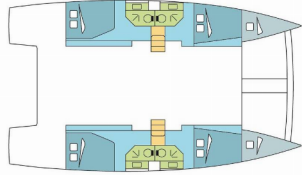

Yachtbasis	Polynesia, Raiatea, Französisch Polynesien
Yacht ID	2519
Yachtmarken	Catana
Yachtname	MORGOTH
Baujahr	2020
Länge	13.20 M
Kabinen	4 + 2
Kojen	8 + 2
Maximale Personenanzahl	10
WC	4

BORDKÜCHE: Kühlschrank, Tiefkühlfach