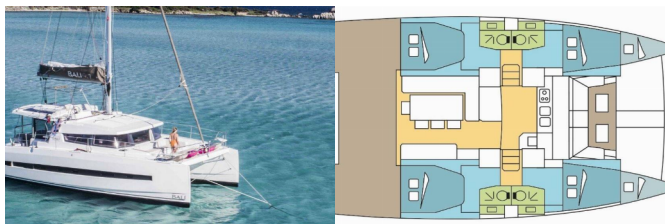

Yachtbasis	Polynesia, Raiatea, Französisch Polynesien
Yacht ID	2517
Yachtmarken	Catana
Yachtname	LURTZ
Baujahr	2021
Länge	12.35 M
Kabinen	4 + 2
Kojen	8 + 2
Maximale Personenanzahl	10
WC	4

BORDKÜCHE: Backofen, Herd, Kühlschrank, Tiefkühlfach

DECKAUSRÜSTUNG: Badeleiter, Beiboot mit Außenborder, Bimini Top, Cockpittisch, Davit, Elektrische Ankerwinde, Flybridge, Heckdusche

INTERIEUR: Elektrische Toilette, Ventilatoren in allen Kabinen, Verwandelter Tisch im Salon