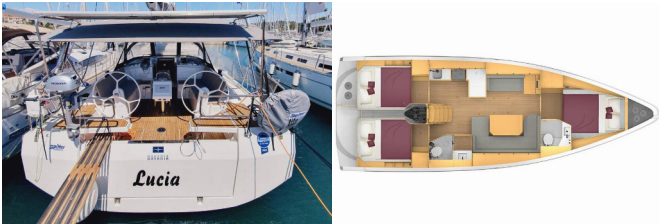

# BAVARIA C42

Lucia (2021)

BRAIN Yachting or type unknown

<b>Yachtbasis</b>	Marina Tehnomont Veruda, Pula, Kroatien
<b>Yacht ID</b>	2505
<b>Yachtmarken</b>	Bavaria
<b>Yachtname</b>	Lucia
<b>Baujahr</b>	2021
<b>Länge</b>	12.40 M
<b>Kabinen</b>	3
<b>Kojen</b>	6 + 2
<b>Maximale Personenanzahl</b>	8
<b>WC</b>	2