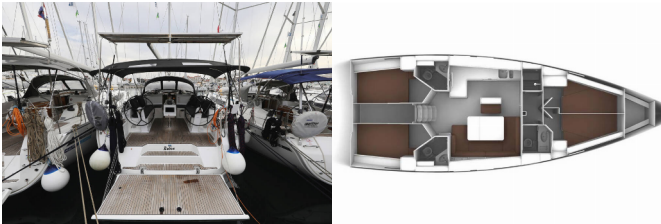

Yachtbasis	Marina Kornati, Biograd, Kroatien
Yacht ID	2495
Yachtmarken	Bavaria
Yachtname	Rubin
Baujahr	2021
Länge	14.27 M
Kabinen	4
Kojen	8 + 1
Maximale Personenanzahl	9
WC	3

BORDKÜCHE: Gasflasche, Kühlschrank, Pantryausrüstung, Warmes Wasser

DECKAUSRÜSTUNG: Ankerleine, Ankerwirbel, Auxiliary Anker (Reserve Anker), Beiboot, Beiboot Pumpe, Bimini Top, Bootshaken, Bootsmannstuhl, Cockpittisch, Dieselkanister, Elektrische Ankerwinde, Fender, Festmacher, Gangway, Hauptanker, Heckdusche, Impeller, Keilriemen, Ölfilter, Kugelfender, Kunststoff-Eimer (Pütz), Rep. set f. Beiboot, Scheinwerfer, Schwarzer Ball, Schwarzer Konus, Sprayhood, Springleine, Teak im Cockpit, Trosse, Wasserkanister, Wasserschlauch

INTERIEUR: Barometer, Schiffsuhr

KOMFORT: Cockpit Kissen

NAVIGATION: Autopilot, Bildschirm, Bugstrahlruder, Fernglas mit Peilkompass, GPS Kartenplotter - Cockpit, Hafenhandbücher, Logge/Lot/Speed/Wind, Navigationsset, Radarreflektor, Seekarten und nautische Reiseführer