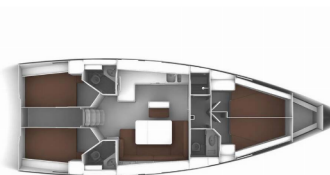

Web: [www.brain-yachting.com](http://www.brain-yachting.com)

<b>Yachtbasis</b>	Marina Kornati, Biograd, Kroatien
<b>Yacht ID</b>	2488
<b>Yachtmarken</b>	Bavaria
<b>Yachtname</b>	Evodia 1
<b>Baujahr</b>	2021
<b>Länge</b>	14.27 M
<b>Kabinen</b>	4
<b>Kojen</b>	8 + 1
<b>Maximale Personenanzahl</b>	9
<b>WC</b>	3