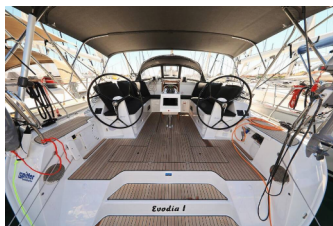

Web: [www.brain-yachting.com](http://www.brain-yachting.com)

<b>Yachtbasis</b>	Marina Kornati, Biograd, Kroatien
<b>Yacht ID</b>	2488
<b>Yachtmarken</b>	Bavaria
<b>Yachtname</b>	Evodia 1
<b>Baujahr</b>	2021
<b>Länge</b>	14.27 M
<b>Kabinen</b>	4
<b>Kojen</b>	8 + 1
<b>Maximale Personenanzahl</b>	9
<b>WC</b>	3

**INTERIEUR:** Barometer, Schiffsuhr

**KOMFORT:** Cockpit Kissen

**NAVIGATION:** Autopilot, Bildschirm, Bugstrahlruder, Fernglas mit Peilkompass, GPS Kartenplotter - Cockpit, Hafenhandbücher, Logge/Lot/Speed/Wind, Navigationsset, Radarreflektor, Seekarten und nautische Reiseführer