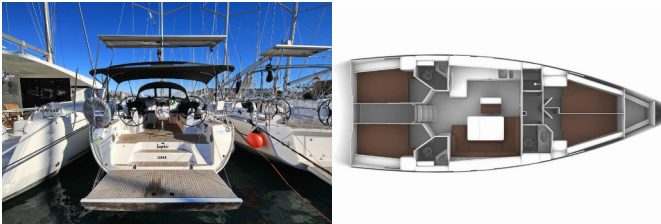

# BAVARIA CRUISER 46

Saphir (2021)

BRAIN Yachting Image not found or type unknown

**BRAIN Yachting • Neubaugasse 43/4 • 1070 Wien • Österreich**

Telefon: +43 1 435 0804

E-Mail: [relax@brain-yachting.com](mailto:relax@brain-yachting.com)

Web: [www.brain-yachting.com](http://www.brain-yachting.com)

<b>Yachtbasis</b>	Trogir, Marina Trogir (ex.SCT), Kroatien
<b>Yacht ID</b>	2486
<b>Yachtmarken</b>	Bavaria
<b>Yachtname</b>	Saphir
<b>Baujahr</b>	2021
<b>Länge</b>	14.27 M
<b>Kabinen</b>	4
<b>Kojen</b>	8 + 1
<b>Maximale Personenanzahl</b>	9
<b>WC</b>	3