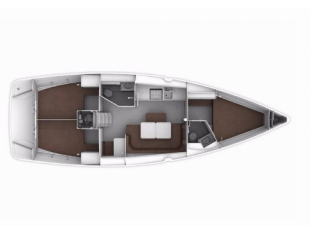

Yachtbasis	Marina Pirovac, Kroatien
Yacht ID	2478
Yachtmarken	Bavaria
Yachtname	Rebel Rebel
Baujahr	2017
Länge	12.35 M
Kabinen	3
Kojen	6 + 2
Maximale Personenanzahl	8
WC	2

BORDKÜCHE: Backofen, Gas-Kocher, Gasflasche, Kühlschrank, Pantryausrüstung, Spüle, Warmes Wasser

DECKAUSRÜSTUNG: Anker mit Kette, Badeleiter, Badeplattform, Beiboot, Bimini Top, Bootsmannstuhl, Cockpittisch, Diesel Trichter, Dieselkanister, Elektrische Ankerwinde, Fender, Festmacher, Gangway, Hauptanker, Hauptdeck Kompass, Heckdusche, Impeller, Kunststoff-Eimer (Pütz), Reserve Motoröl, Sprayhood, Teak im Cockpit, Trosse, Wasserkanister, Wasserschlauch, Winschkurbeln