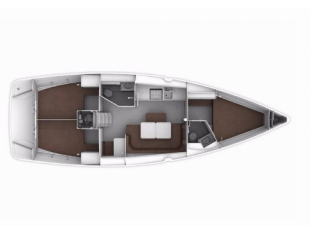

Web: [www.brain-yachting.com](http://www.brain-yachting.com)

<b>Yachtbasis</b>	Marina Pirovac, Kroatien
<b>Yacht ID</b>	2476
<b>Yachtmarken</b>	Bavaria
<b>Yachtname</b>	Let's Dance
<b>Baujahr</b>	2017
<b>Länge</b>	12.35 M
<b>Kabinen</b>	3
<b>Kojen</b>	6 + 2
<b>Maximale Personenanzahl</b>	8
<b>WC</b>	2