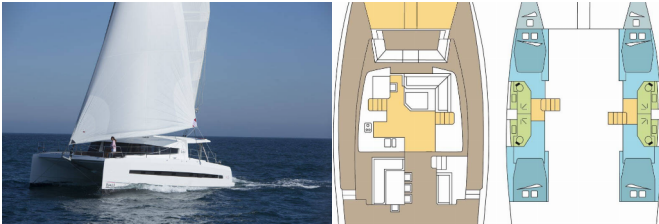

Yachtbasis	Phuket, Yacht Haven Marina, Thailand
Yacht ID	2445
Yachtmarken	Catana
Yachtname	PROCLUS_DB
Baujahr	2017
Länge	13.60 M
Kabinen	4 + 2
Kojen	8 + 2
Maximale Personenanzahl	10
WC	4

BORDKÜCHE: Kühlschrank, Tiefkühlfach, Warmes Wasser