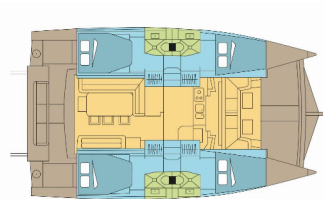

Yachtbasis	Nassau, Palm Cay Marina, Bahamas
Yacht ID	2443
Yachtmarken	Catana
Yachtname	JACANA
Baujahr	2020
Länge	12.35 M
Kabinen	4
Kojen	8 + 2
Maximale Personenanzahl	10
WC	4

BORDKÜCHE: Backofen, Herd, Kühlschrank, Tiefkühlfach, Warmes Wasser