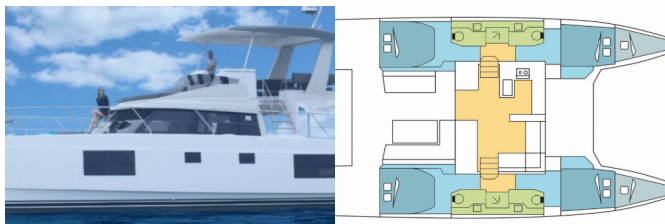

Yachtbasis	Trogir, Yachtclub Seget (Marina Baotić), Kroatien
Yacht ID	2439
Yachtmarken	Bavaria
Yachtname	SEATTLE
Baujahr	2020
Länge	14.23 M
Kabinen	4 + 2
Kojen	8 + 2 + 2
Maximale Personenanzahl	12
WC	4

BORDKÜCHE: Backofen, Herd, Kühlschrank

DECKAUSRÜSTUNG: Badeleiter, Bimini Top, Cockpit
Kühlschrank, Cockpittisch, Elektrische Ankerwinde, Flybridge, Heckdusche

INTERIEUR: Elektrische Toilette, Ventilatoren in allen Kabinen, Verwandelter Tisch im Salon