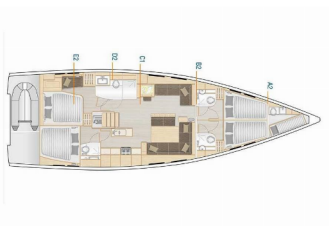

Yachtbasis	Sukosan, D-Marin Dalmacija Marina, Kroatien
Yacht ID	2433
Yachtmarken	Hanse Yachts
Yachtname	Lady Ardea
Baujahr	2020
Länge	16.22 M
Kabinen	4 + 1
Kojen	8 + 2 + 1
Maximale Personenanzahl	12
WC	4 + 1