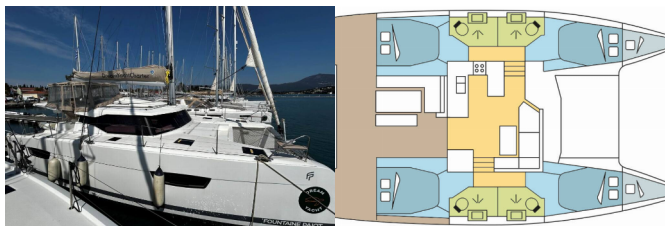

Web: www.brain-yachting.com

Yachtbasis	Corfu, Gouvia Marina, Griechenland
Yacht ID	2385
Yachtmarken	Fountaine Pajot
Yachtname	HAKUNA MATATA I
Baujahr	2020
Länge	12.58 M
Kabinen	4 + 2
Kojen	8 + 2 + 2
Maximale Personenanzahl	12
WC	4

BORDKÜCHE: Backofen, Herd, Kühlschrank

DECKAUSRÜSTUNG: Außenborder, Badeleiter, Beiboot, Bimini Top, Cockpit Kühlschrank, Cockpittisch, Elektrische Ankerwinde, Heckdusche

INTERIEUR: Ventilatoren in allen Kabinen, Verwandelter Tisch im Salon

KOMFORT: Cockpit Kissen

NAVIGATION: Autopilot, Depthsounder, GPS Kartenplotter, Hafenhandbuch, Liste der Lichter, Tachometer, Windmesser

SEGEL: Elektrische Winsch, Lazy bag, Lazy jacks, Self tailing winch