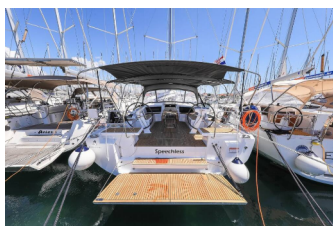

Web: [www.brain-yachting.com](http://www.brain-yachting.com)

<b>Yachtbasis</b>	Marina Kornati, Biograd, Kroatien
<b>Yacht ID</b>	2377
<b>Yachtmarken</b>	Beneteau
<b>Yachtname</b>	Speechless
<b>Baujahr</b>	2020
<b>Länge</b>	14.60 M
<b>Kabinen</b>	5
<b>Kojen</b>	10 + 2
<b>Maximale Personenanzahl</b>	12
<b>WC</b>	3