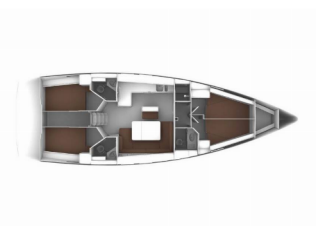

BAVARIA CRUISER 46

Attalya 2 (2014)

BRAIN Yachting Image not found or type unknown

BRAIN Yachting • Neubaugasse 43/4 • 1070 Wien • Österreich

Telefon: +43 1 435 0804

E-Mail: relax@brain-yachting.com

Web: www.brain-yachting.com

Yachtbasis	Marina Hramina, Murter, Kroatien
Yacht ID	237
Yachtmarken	Bavaria
Yachtname	Attalya 2
Baujahr	2014
Länge	14.27 M
Kabinen	4
Kojen	8 + 1
Maximale Personenanzahl	10
WC	3

BORDKÜCHE: Gasflasche, Kühlschrank, Pantryausrüstung, Warmes Wasser