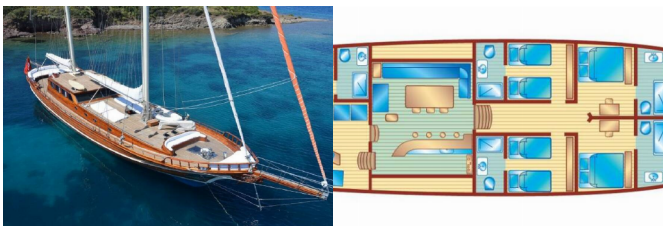

SMYRNA

Smyrna (2003)

BRAIN Yachting Image not found or type unknown

BRAIN Yachting • Neubaugasse 43/4 • 1070 Wien • Österreich

Telefon: +43 1 435 0804

E-Mail: relax@brain-yachting.com

Web: www.brain-yachting.com

NAVIGATION: GPS

SICHERHEITSAUSRÜSTUNG: UKW Funk

UNTERHALTUNG: Angel, CD Player, Mobiltelefon,
Schnorchelausrüstung, TV + DVD

YACHTELEKTRIK: Generator, Klimaanlage, Steckdose 220V, 24
V

Yachtbasis Bodrum, Milta Marina, Türkei

Yacht ID 2362

Yachtmarken Custom Made

Yachtname Smyrna

Baujahr 2003

Länge 30.00 M

Kabinen 4

Kojen 8

WC 4