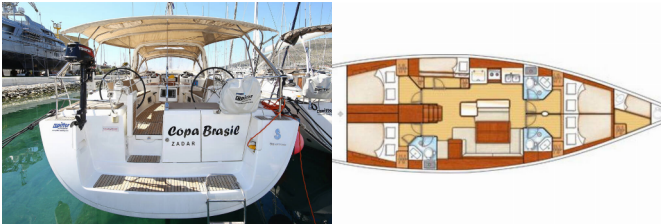

Yachtbasis	Pula, Marina Polesana, Kroatien
Yacht ID	236
Yachtmarken	Beneteau
Yachtname	Copa Brasil
Baujahr	2011
Länge	15.42 M
Kabinen	5 + 1
Kojen	10 + 1 + 1
Maximale Personenanzahl	12
WC	3 + 1

BORDKÜCHE: Gasflasche, Kühlschrank, Pantryausrüstung, Warmes Wasser

DECKAUSRÜSTUNG: Ankerleine, Ankerwirbel, Auxiliary Anker (Reserve Anker), Beiboot, Beiboot Pumpe, Bimini Top, Bootshaken, Bootsmannstuhl, Cockpittisch mit Licht, Dieselkanister, Elektrische Ankerwinde, Fender, Fernbedienung für Ankerwinde mit Kettenzähler am Steuerstand, Festmacher, Gangway, Hauptanker, Heckdusche, Impeller, Kugelfender, Kunststoff-Eimer (Pütz), Rep. set f. Beiboot, Scheinwerfer, Schwarzer Ball, Schwarzer Konus, Sprayhood, Springleine, Teak im Cockpit, Teakdeck, Trosse, Wasserkonister, Wasserschlauch