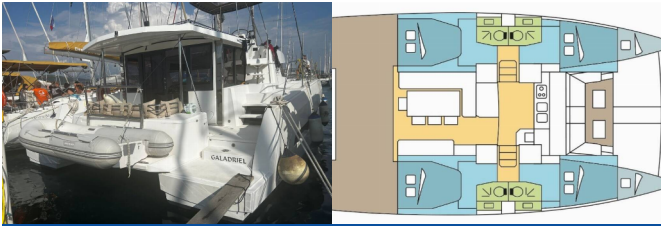

BALI 4.1

GALADRIEL (2020)

BRAIN Yachting Image not found or type unknown

BRAIN Yachting • Neubaugasse 43/4 • 1070 Wien • Österreich

Telefon: +43 1 435 0804

E-Mail: relax@brain-yachting.com

Web: www.brain-yachting.com

Yachtbasis	Lefkas, D-Marin, Griechenland
Yacht ID	2352
Yachtmarken	Catana
Yachtname	GALADRIEL
Baujahr	2020
Länge	12.35 M
Kabinen	4 + 2
Kojen	8 + 2 + 2
Maximale Personenanzahl	12
WC	4

BORDKÜCHE: Backofen, Herd, Kühlschrank, Tiefkühlfach,
Warmes Wasser

DECKAUSRÜSTUNG: Außenborder, Badeleiter, Beiboot, Bimini
Top, Cockpittisch, Davit, Elektrische Ankerwinde, Heckdusche

INTERIEUR: Convertible Tisch, Elektrische Toilette, Ventilatoren
in allen Kabinen, Verwandelter Tisch im Salon

KOMFORT: Cockpit Kissen

NAVIGATION: Autopilot, Depthsounder, GPS Kartenplotter,
Tachometer, Windmesser

SEGEL: Elektrische Winsch, Lazy bag, Lazy jacks

SICHERHEITSAUSRÜSTUNG: UKW Funk

UNTERHALTUNG: Außenlautsprecher, Fusion radio