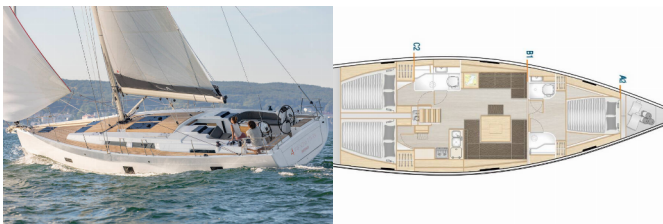

Yachtbasis	Kos, Kos Marina, Griechenland
Yacht ID	2325
Yachtmarken	Hanse Yachts
Yachtname	Meraki Of London
Baujahr	2020
Länge	14.04 M
Kabinen	3
Kojen	6 + 2
Maximale Personenanzahl	8
WC	2

BORDKÜCHE: Kühlschrank, Pantryausrüstung

DECKAUSRÜSTUNG: Anker mit Kette, Außenborder, Badeplattform, Beiboot, Bimini Top, Bootsmannstuhl, Cockpittisch, Sprayhood

INTERIEUR: Elektrische Toilette, Ventilatoren in allen Kabinen, Verwandelbarer Tisch im Salon