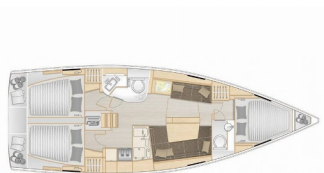

Yachtbasis	Sukosan, D-Marin Dalmacija Marina, Kroatien
Yacht ID	2324
Yachtmarken	Hanse Yachts
Yachtname	Fany
Baujahr	2020
Länge	11.40 M
Kabinen	3
Kojes	6 + 2
Maximale Personenanzahl	8
WC	2

BORDKÜCHE: Backofen, Dishes, Druckwassersystem, Gasflasche, Herd, Kühlschrank, Spüle, Warmes Wasser, Wasserpumpe