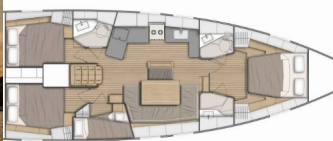

OCEANIS 46.1 - layout
4 CABINS & 2 HEADS

Yachtbasis	Pula, ACI Marina Pomer, Kroatien
Yacht ID	2300
Yachtmarken	Beneteau
Yachtname	Nalu
Baujahr	2020
Länge	14.60 M
Kabinen	4
Kojen	8 + 2
Maximale Personenanzahl	10
WC	2

BORDKÜCHE: Backofen, Eisbox, Gasflasche, Herd, Kühlschrank, Pantryausrüstung, Tiefkühlfach, Warmes Wasser, Wasserpumpe

DECKAUSRÜSTUNG: Ankerkettenzähler, Außenborder, Badeplattform, Beiboot, Bilgenpumpe – Manuell, Bimini Top, Bootshaken, Bootsmannstuhl, Cockpittisch, Davit, Elektrische Ankerwinde, Fender, Gangway, Heckdusche, Sprayhood, Teak seats in cockpit