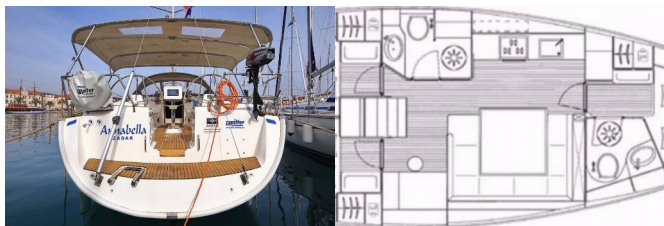

BAVARIA 43 CRUISER

Annabella (2010)

BRAIN Yachting Image not found or type unknown

BRAIN Yachting • Neubaugasse 43/4 • 1070 Wien • Österreich

Telefon: +43 1 435 0804

E-Mail: relax@brain-yachting.com

Web: www.brain-yachting.com

Yachtbasis	Murter, ACI Marina Jezera, Kroatien
Yacht ID	23
Yachtmarken	Bavaria
Yachtname	Annabella
Baujahr	2010
Länge	13.10 M
Kabinen	3
Kojen	6 + 1
Maximale Personenanzahl	8
WC	2

BORDKÜCHE: Eisbox, Gasflasche, Kühlschrank, Pantryausrüstung, Warmes Wasser

UNTERHALTUNG: Außenlautsprecher, Radio, Unterwasserbeleuchtung

YACHTELEKTRIK: Batterien, E-Landanschluss 220 V, Heizung, Inverter, Ladegerät, Solar Panel, USB Stecker

PREIS UND VERFÜGBARKEIT

Bavaria 43 Cruiser Annabella (2010)