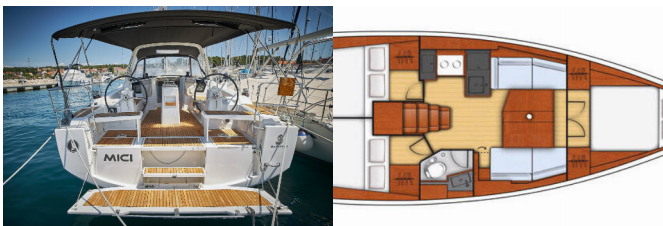

BORDKÜCHE: Gas-Kocher, Kühlschrank, Warmes Wasser

DECKAUSRÜSTUNG: Bimini Top, Cockpittisch, Elektrische Ankerwinde, Heckdusche, Sprayhood

KOMFORT: Cockpit Kissen

NAVIGATION: Autopilot, Bugstrahlruder, Compass, GPS Kartenplotter - Cockpit

Yachtmarken Beneteau

Yachtname Mici

Baujahr 2018

Länge 11.50 M

Kabinen 3

Kojen 6 + 2

WC 1

PREIS UND VERFÜGBARKEIT