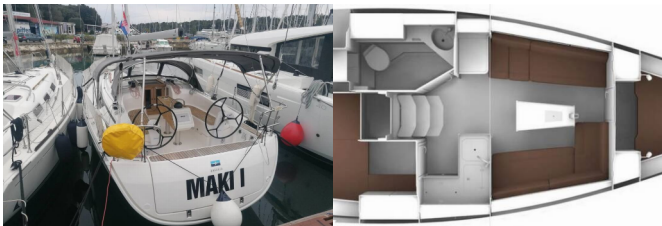

Web: [www.brain-yachting.com](http://www.brain-yachting.com)

**DECKAUSRÜSTUNG:** Beiboot, Bimini Top, Elektrische Ankerwinde, Heckdusche, Sprayhood

**INTERIEUR:** Elektrische Toilette

**NAVIGATION:** Autopilot, Bugstrahlruder, Depthsonder, GPS Kartenplotter, Tachometer

**Baujahr** 2020

**Länge** 9.99 M

**Kabinen** 2

**Kojen** 4 + 2

**WC** 1