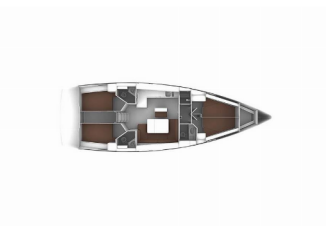

# BAVARIA CRUISER 46

Sirius (2020)

BRAIN Yachting or type unknown

**BRAIN Yachting • Neubaugasse 43/4 • 1070 Wien • Österreich**

Telefon: +43 1 435 0804

E-Mail: [relax@brain-yachting.com](mailto:relax@brain-yachting.com)

Web: [www.brain-yachting.com](http://www.brain-yachting.com)

<b>Yachtbasis</b>	Pula, Marina Polesana, Kroatien
<b>Yacht ID</b>	2219
<b>Yachtmarken</b>	Bavaria
<b>Yachtname</b>	Sirius
<b>Baujahr</b>	2020
<b>Länge</b>	14.27 M
<b>Kabinen</b>	4
<b>Kojen</b>	8 + 1
<b>Maximale Personenanzahl</b>	9
<b>WC</b>	3