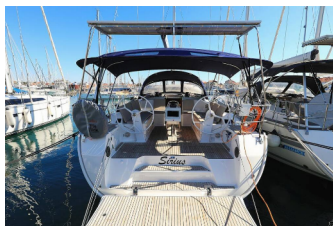

Web: [www.brain-yachting.com](http://www.brain-yachting.com)

<b>Yachtbasis</b>	Pula, Marina Polesana, Kroatien
<b>Yacht ID</b>	2219
<b>Yachtmarken</b>	Bavaria
<b>Yachtname</b>	Sirius
<b>Baujahr</b>	2020
<b>Länge</b>	14.27 M
<b>Kabinen</b>	4
<b>Kojen</b>	8 + 1
<b>Maximale Personenanzahl</b>	9
<b>WC</b>	3