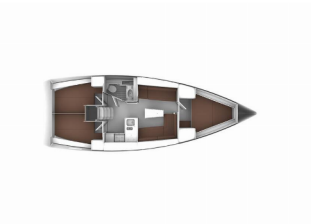

BAVARIA CRUISER 37

Crush (2020)

BRAIN Yachting Image not found or type unknown

BRAIN Yachting • Neubaugasse 43/4 • 1070 Wien • Österreich

Telefon: +43 1 435 0804

E-Mail: relax@brain-yachting.com

Web: www.brain-yachting.com

Yachtbasis	Göcek, Türkei
Yacht ID	2190
Yachtmarken	Bavaria
Yachtname	Crush
Baujahr	2020
Länge	11.30 M
Kabinen	3
Kojen	6
Maximale Personenanzahl	6
WC	1

BORDKÜCHE: Gasflasche, Kühlschrank, Pantryausrüstung, Warmes Wasser